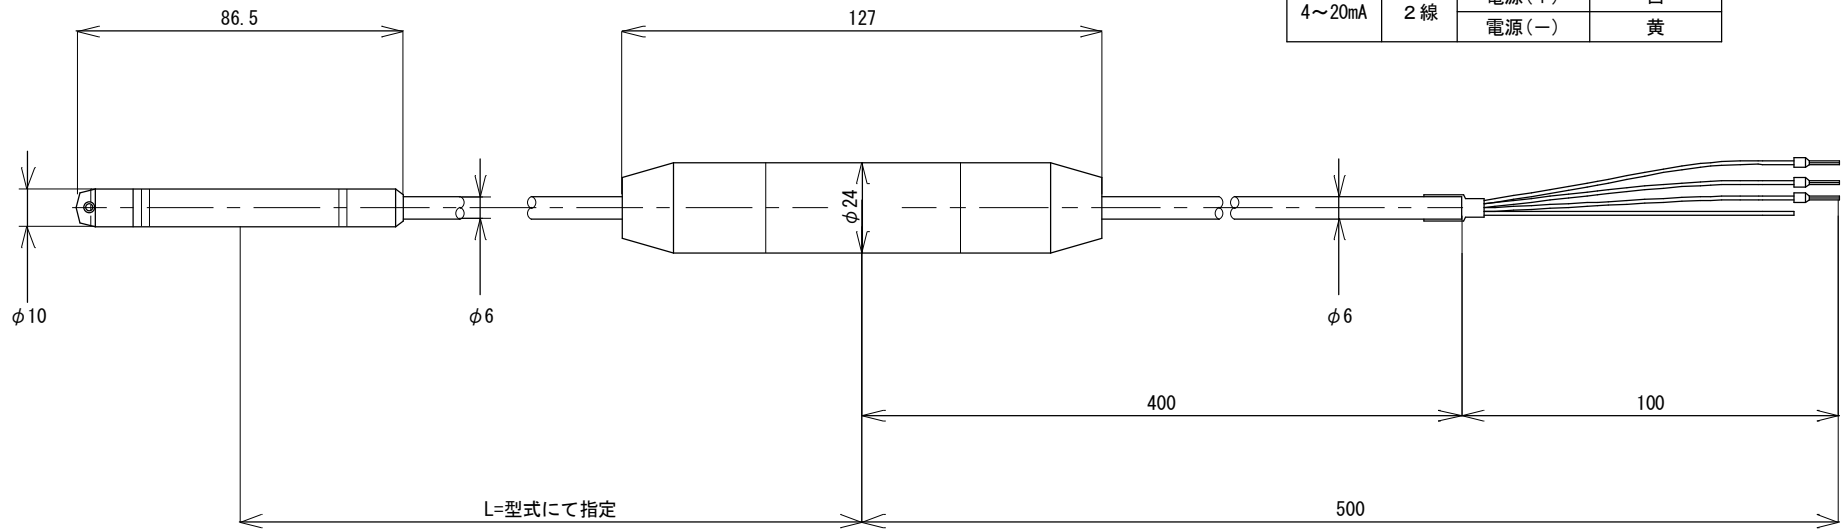

電氣的仕様別ケーブル仕様

仕様	線数	出力信号	電線の色
標準品 0~5V	3線	電源(+)	白
		信号(+)	茶
		GND(-)	黄
4~20mA	2線	電源(+)	白
		電源(-)	黄

図名
極細水位計
JSTAシリーズ

単位
mm

作成日
2016/01/13

図面番号
JSTA-01

製図
高木

 株式会社 測商技研