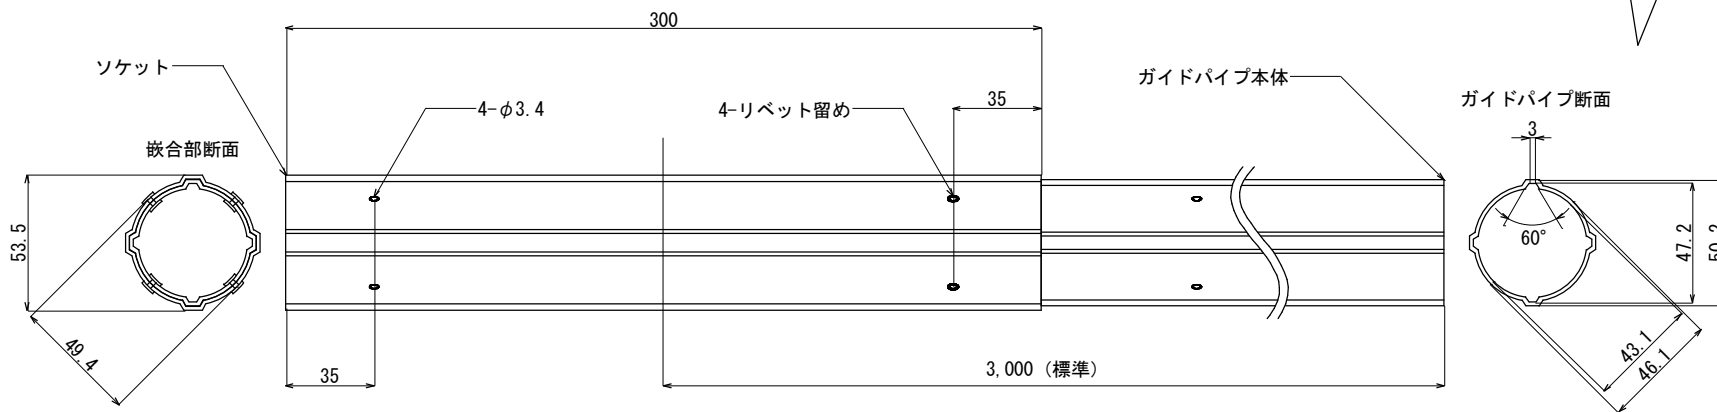

ボトム

キャップ

本体

図名

アルミガイドパイプ

単位

mm

作成日

2015/04/01

製図

高木

図面番号

AlumiALL-01

株式会社 測商技研