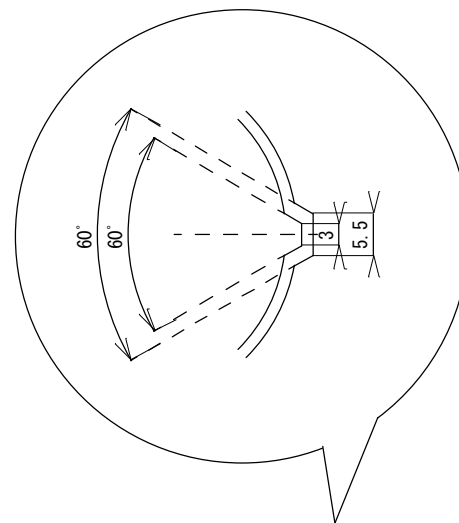

ボトム

キャップ

本体

図名

アルミガイドパイプ

単位

mm

作成日