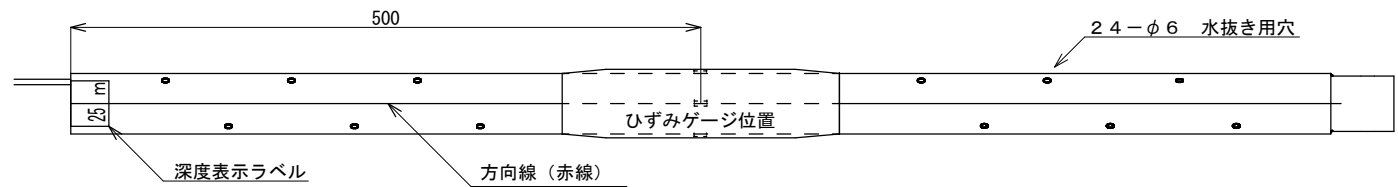

パイプ歪計 P401SL有孔管

ケーブル (VCTFO. 2.5 × φ 4.7)

VP40 2方向4ゲージ外線

パイプ歪計 P402SL有孔管