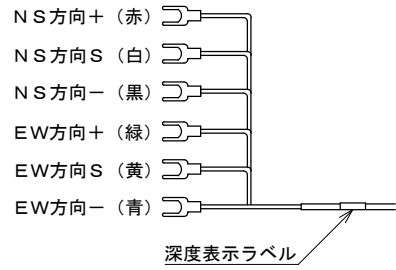

パイプ歪計 P401SL有孔管

ケーブル (VCTFO. 2.5 × φ 4.7)

VP40 2方向4ゲージ外線

パイプ歪計 P402SL有孔管