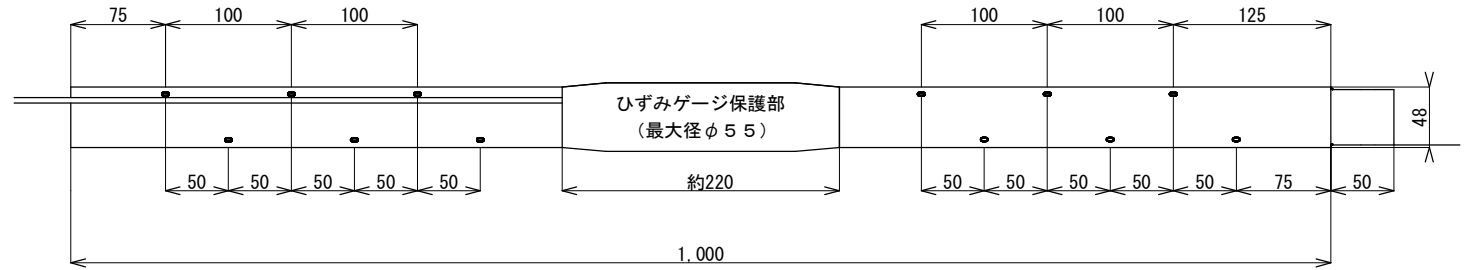

パイプ歪計 P401SL有孔管

ケーブル (VCTFO. 2.5 × φ 4.7)

VP40 2方向4ゲージ外線

パイプ歪計 P402SL有孔管