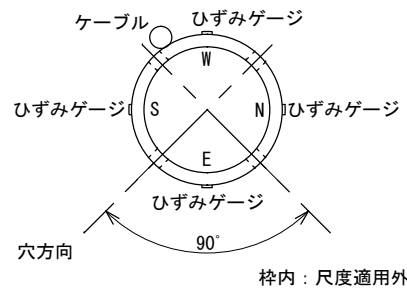

パイプ歪計 P401SL有孔管

ケーブル (VCTFO. 2.5 × φ 4.7)

VP40 2方向4ゲージ外線

パイプ歪計 P402SL有孔管