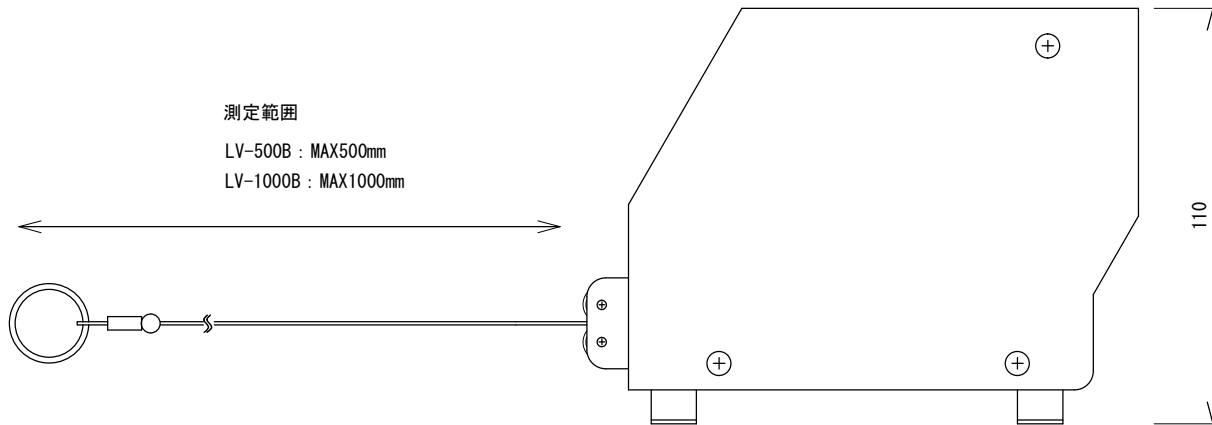

付属ケーブル : 0.5m

測定範囲
 LV-500B : MAX500mm
 LV-1000B : MAX1000mm

図名 伸縮計 LVシリーズ	単位 mm	作成日	2019/11/1	製図 高木	株式会社 測商技研
		図面番号	LV-01		