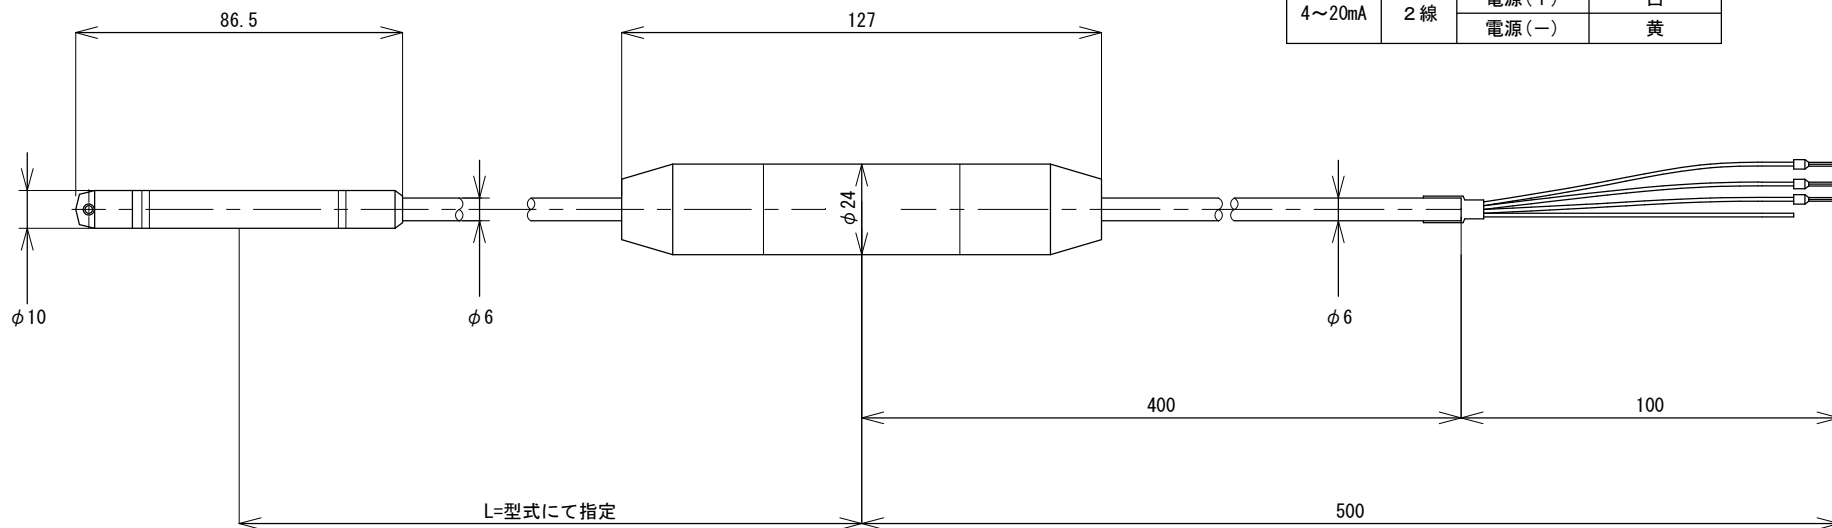

電氣的仕様別ケーブル仕様

仕様	線数	出力信号	電線の色
標準品 0~5V	3線	電源(+)	白
		信号(+)	茶
		GND(-)	黄
4~20mA	2線	電源(+)	白
		電源(-)	黄

図名
極細水位計
JSTAシリーズ

単位
mm

作成日
2016/01/13
図面番号
JSTA-01

製図
高木

 株式会社 測商技研