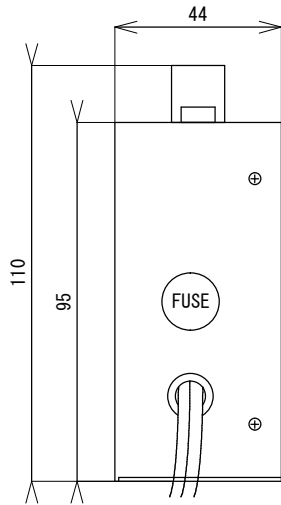

直流電源装置 PW12V

AC100V
(L=1.9m)

(株)測商技研