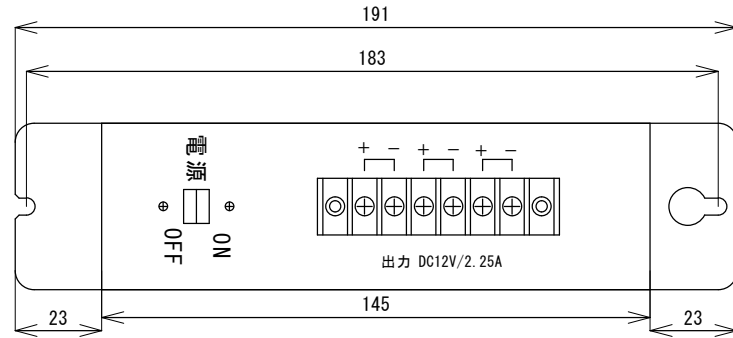

直流電源装置 PW12V

AC100V
(L=1.9m)

(株)測商技研