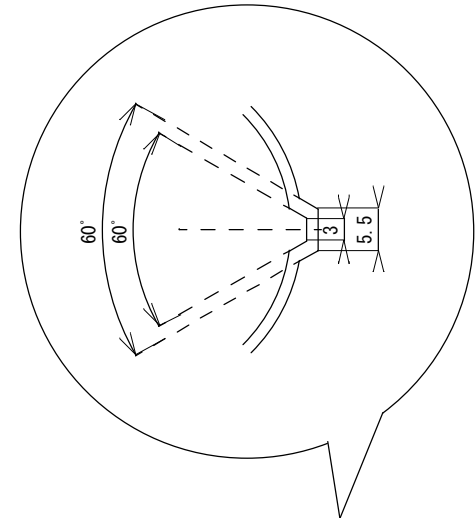

ボトム

キャップ

本体

アルミガイドパイプ

開口率 約0.22%

アルミガイドパイプ 有孔管フィルタ巻

ワイヤー取付イメージ