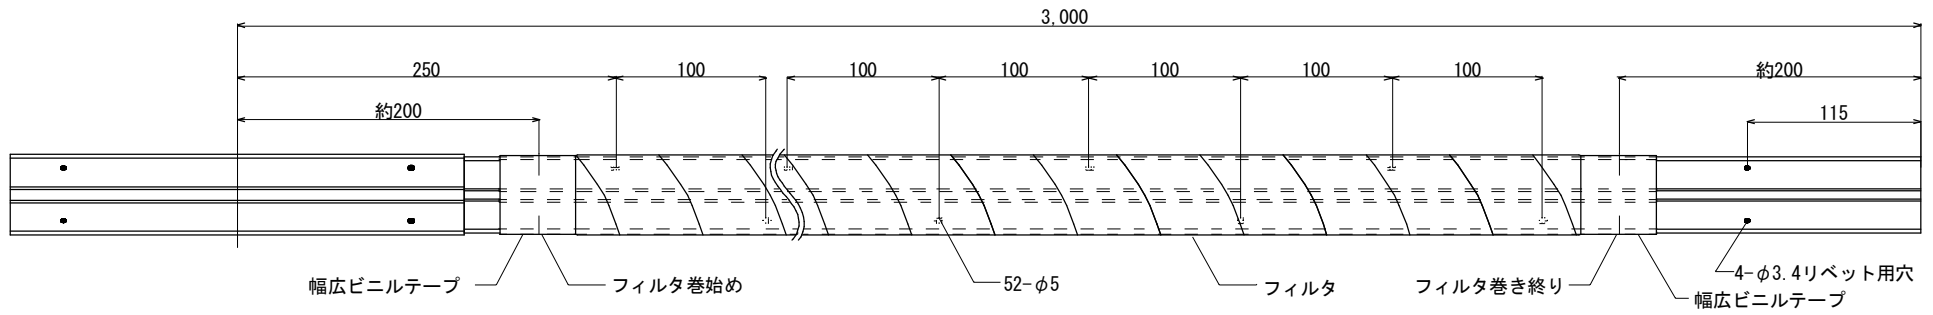

ボトム

キャップ

本体

アルミガイドパイプ

開口率 約0.22%

アルミガイドパイプ 有孔管フィルタ巻

ワイヤー取付イメージ