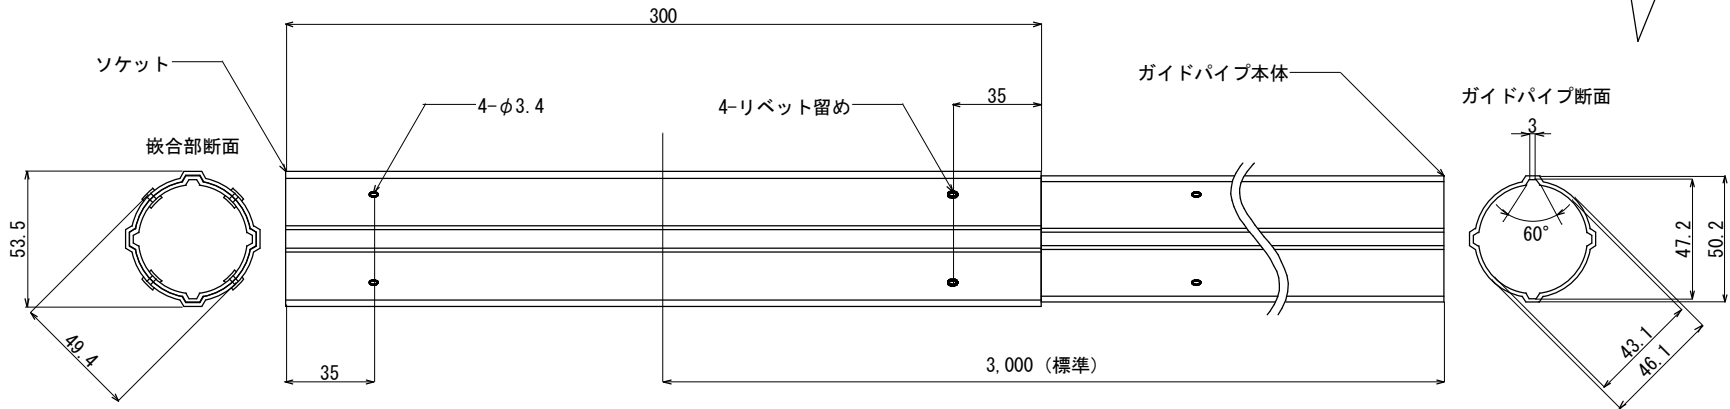

ボトム

キャップ

本体

アルミガイドパイプ

開口率 約0.22%

アルミガイドパイプ 有孔管フィルタ巻

ワイヤー取付イメージ