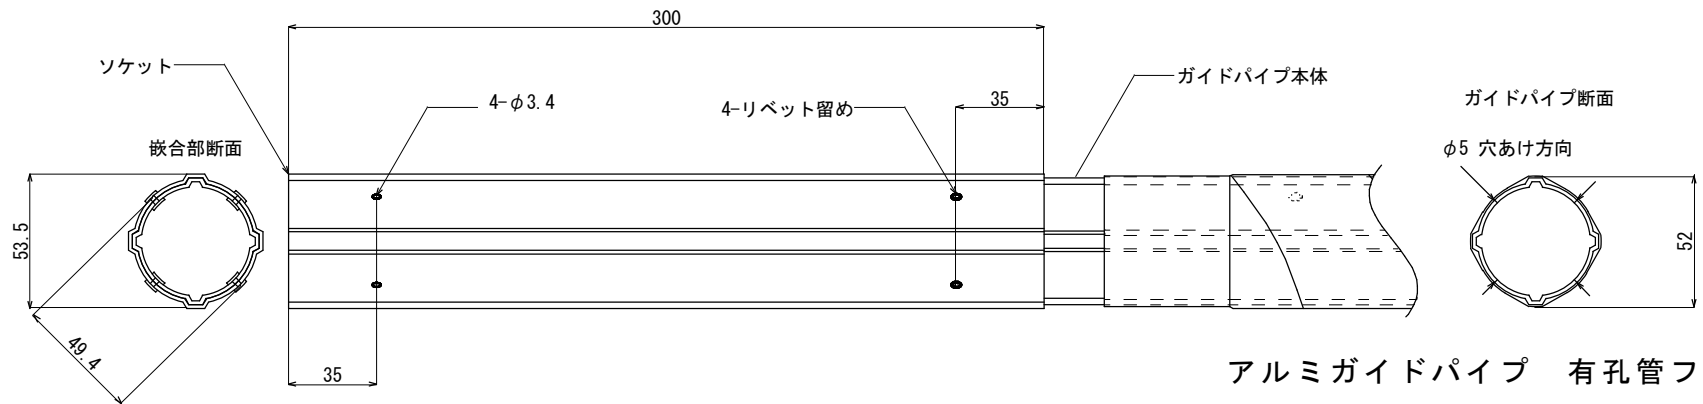

ボトム

キャップ

本体

アルミガイドパイプ

開口率 約0.22%

アルミガイドパイプ 有孔管フィルタ巻

ワイヤー取付イメージ