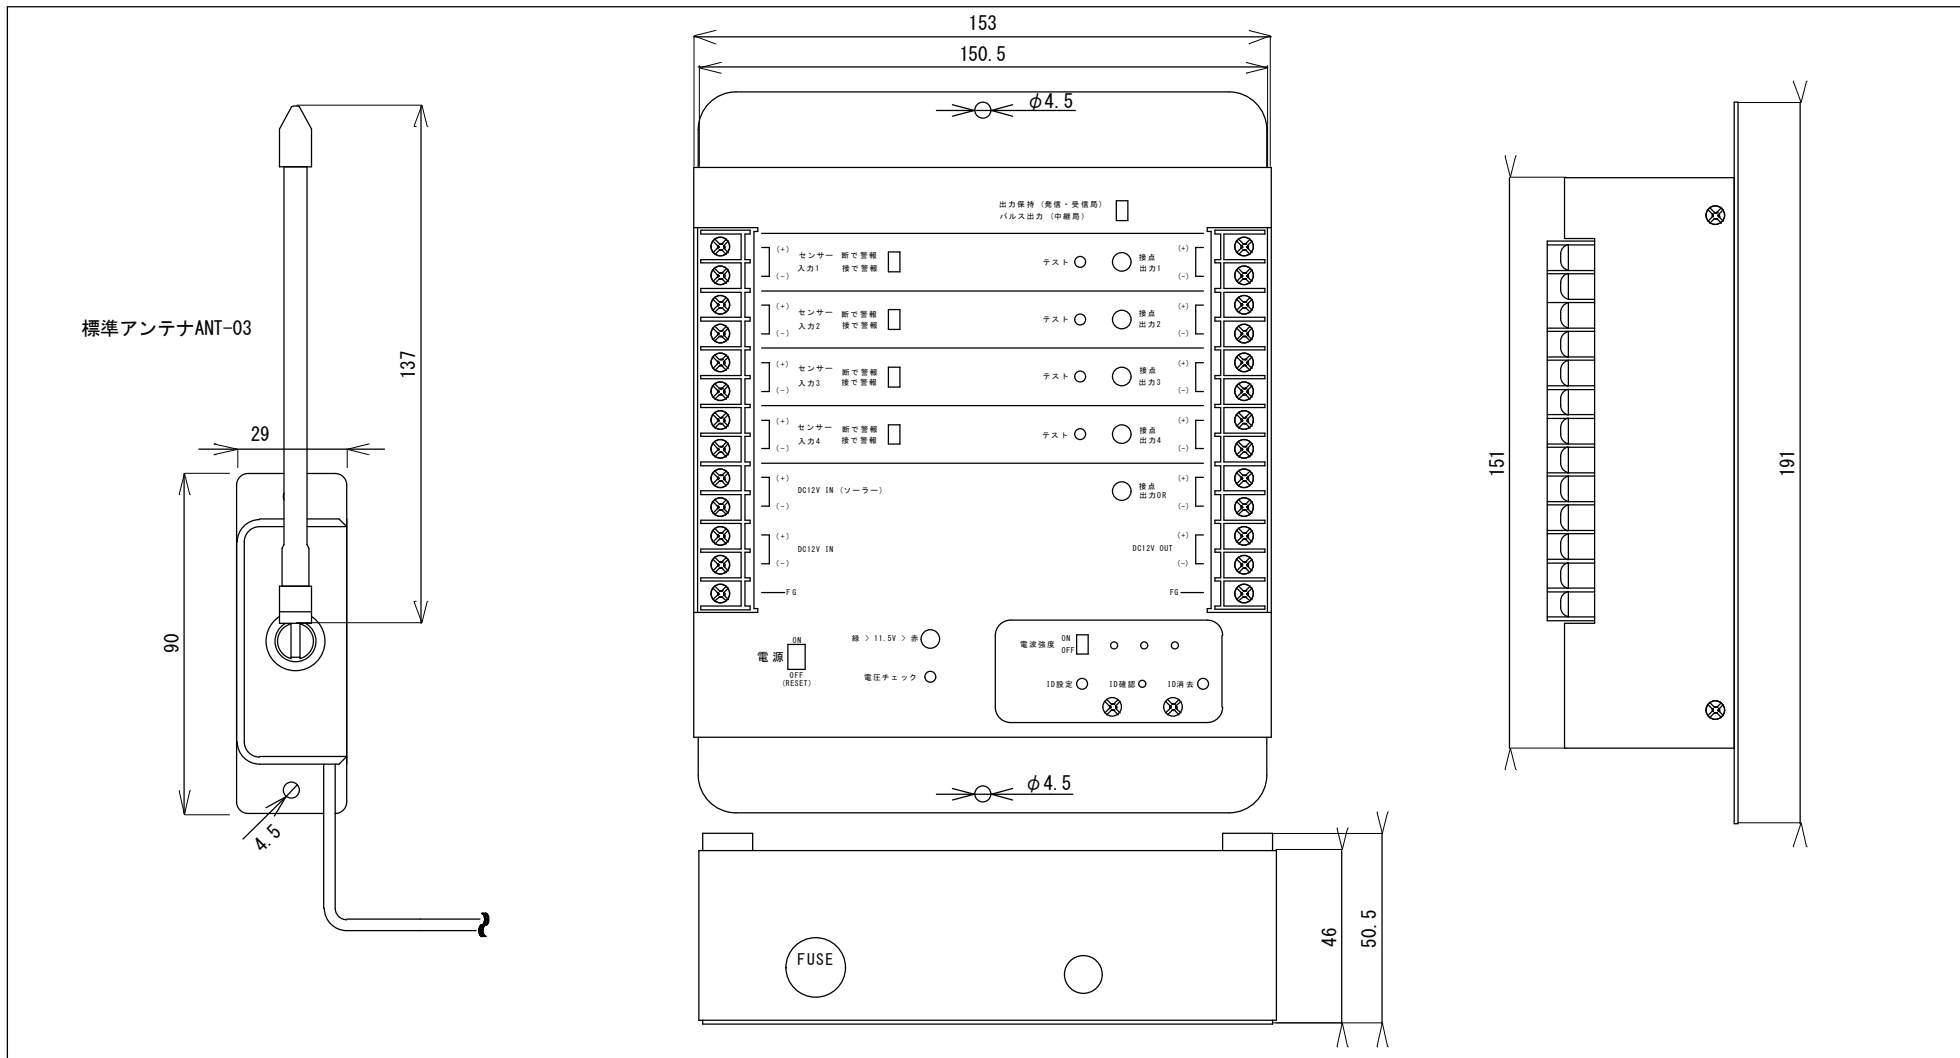

図名 無線発信機 WK101-TX 外観寸法図	単位 mm	作成日 2011/03/28	製図 芋川	 株式会社 測商技研
		図面番号 WK101TX-01		

図名

無線受信制御盤 WK101-TB 外観寸法図

単位

mm

作成日

2011/03/28

製図

芋川

図面番号

WK101TB-01

株式会社 測商技研

図名 無線受信制御盤 WK101-RX 外観寸法図	単位 mm	作成日	2011/03/28	製図 芋川	株式会社 測商技研
		図面番号	WK101RX03-01		