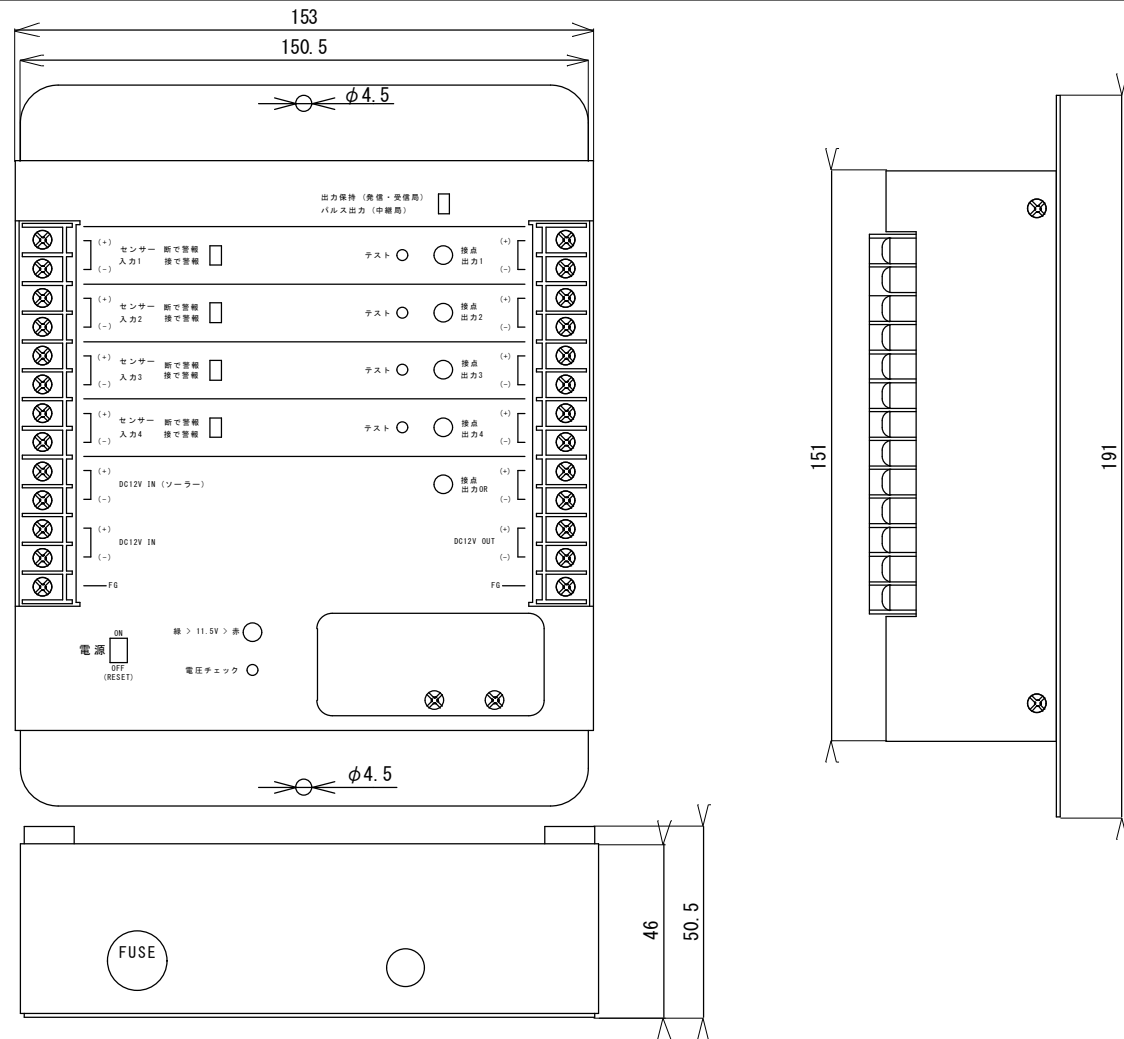

図名 無線発信機 WK101-TX 外観寸法図	単位 mm	作成日 2011/03/28	製図 芋川	 株式会社 測商技研
		図面番号 WK101TX-01		

図名

無線受信制御盤 WK101-TB 外観寸法図

単位

mm

作成日

2011/03/28

製図

芋川

図面番号

WK101TB-01

株式会社 測商技研

図名 無線受信制御盤 WK101-RX 外観寸法図	単位 mm	作成日	2011/03/28	製図 芋川	株式会社 測商技研
		図面番号	WK101RX03-01		